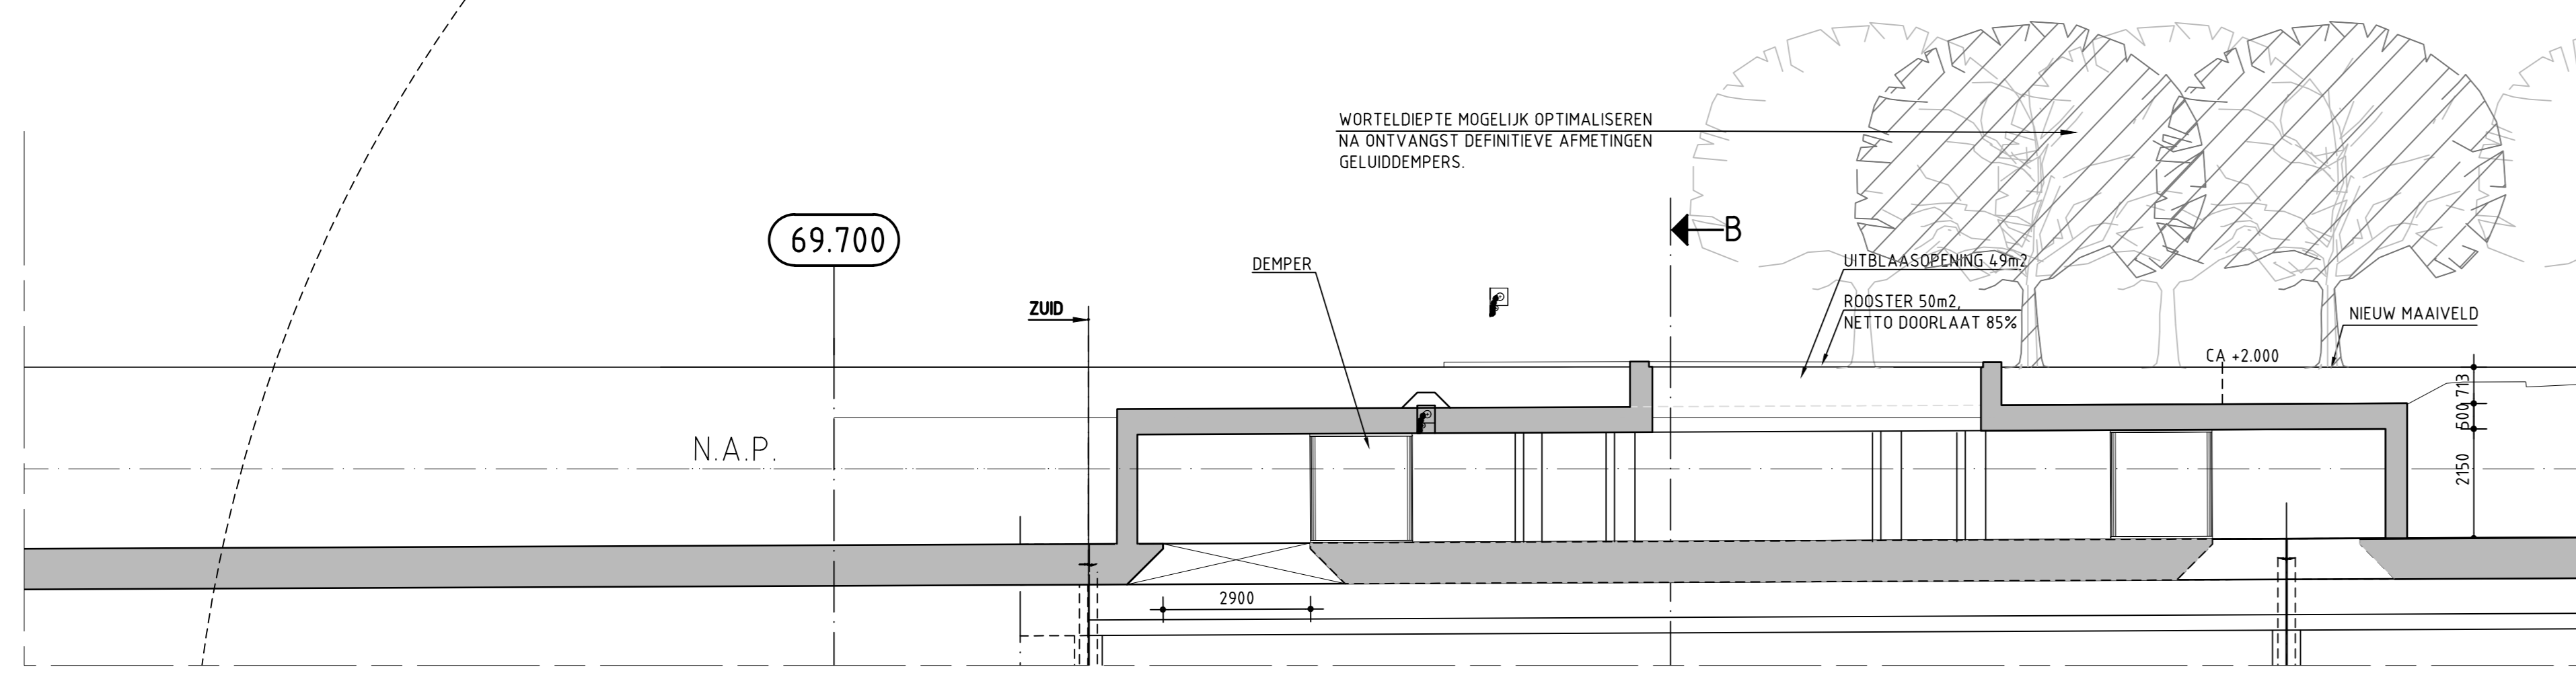

BOVENAANZICHT MAAIVELD  
SCHAAL 1:200

BOVENAANZICHT OP NAP NIVEAU  
SCHAAL 1:200

DOORSNEDE A-A  
SCHAAL 1:100

DOORSNEDE B-B  
SCHAAL 1:100

DOORSNEDE D-D  
SCHAAL 1:100

SPOORZONE DELFT		4-sporigheid Rijswijk - Delft-zuid Ontluchtingsgaten	
Westlandseweg		Doorsnede A-A	
Formaat A0		Schaal: 1:1000/1:200 in 1blad(en) blad2	
Opdrachtgever:		Status: Concept	
Tekeningsnr.: BB4897-131-112-03		0.1	