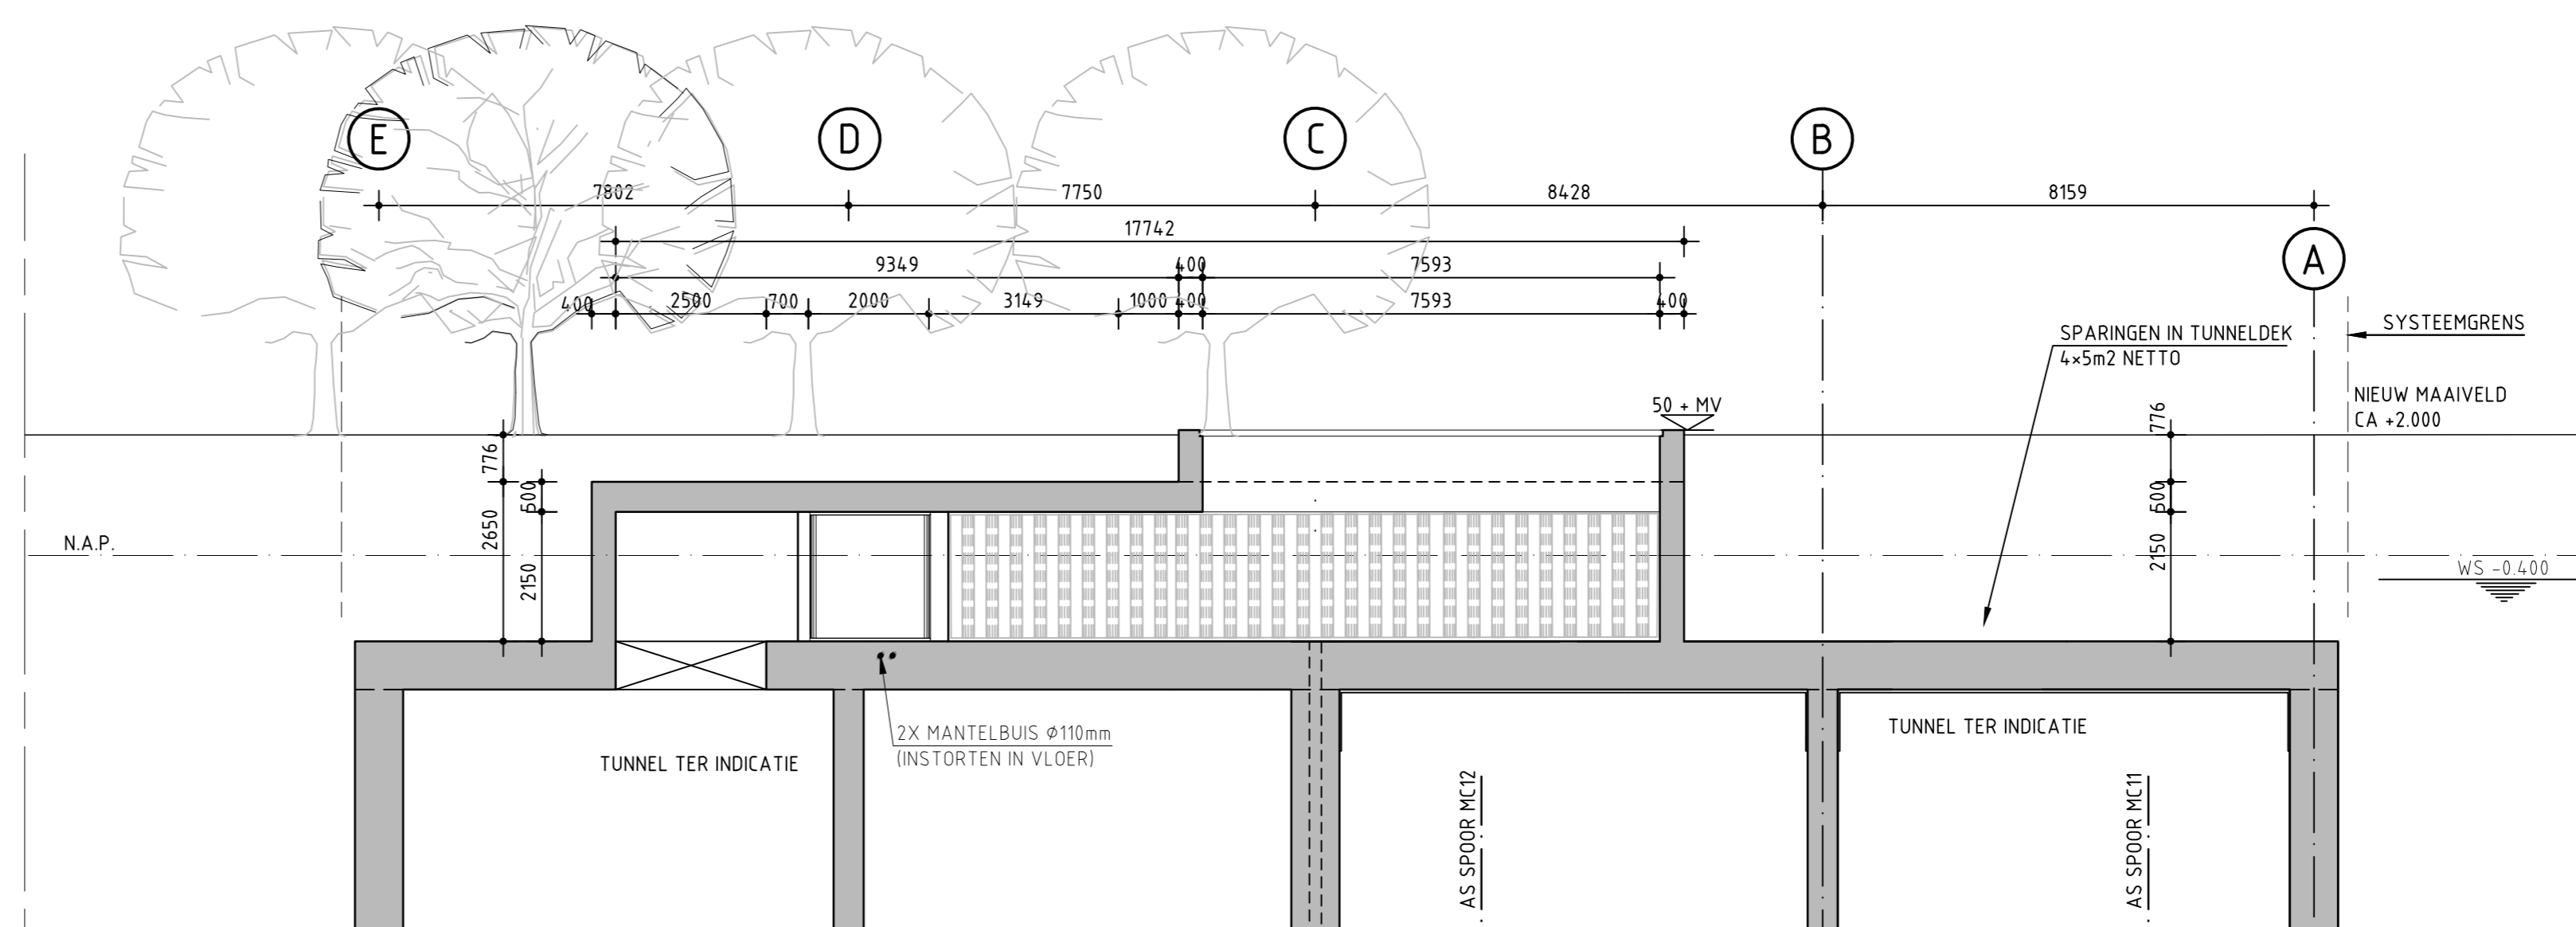

BOVENAANZICHT MAAIVELD  
SCHAAL 1:200

BOVENAANZICHT OP NAP NIVEAU  
SCHAAL 1:200

DOORSNEDE A-A  
SCHAAL 1:100

DOORSNEDE B-B  
SCHAAL 1:100

DOORSNEDE D-D  
SCHAAL 1:100

SPOORZONE DELFT		4-sporigheid Rijswijk - Delft-zuid Ontluchtingsgaten	
Westlandseweg		Doorsnede A-A	
Formaat A0		Schaal: 1:1000/1:200 in 1blad(en) blad2	
Opdrachtgever:		Status: Concept	
Tekeningsnr.: BB4897-131-112-03		0.1	