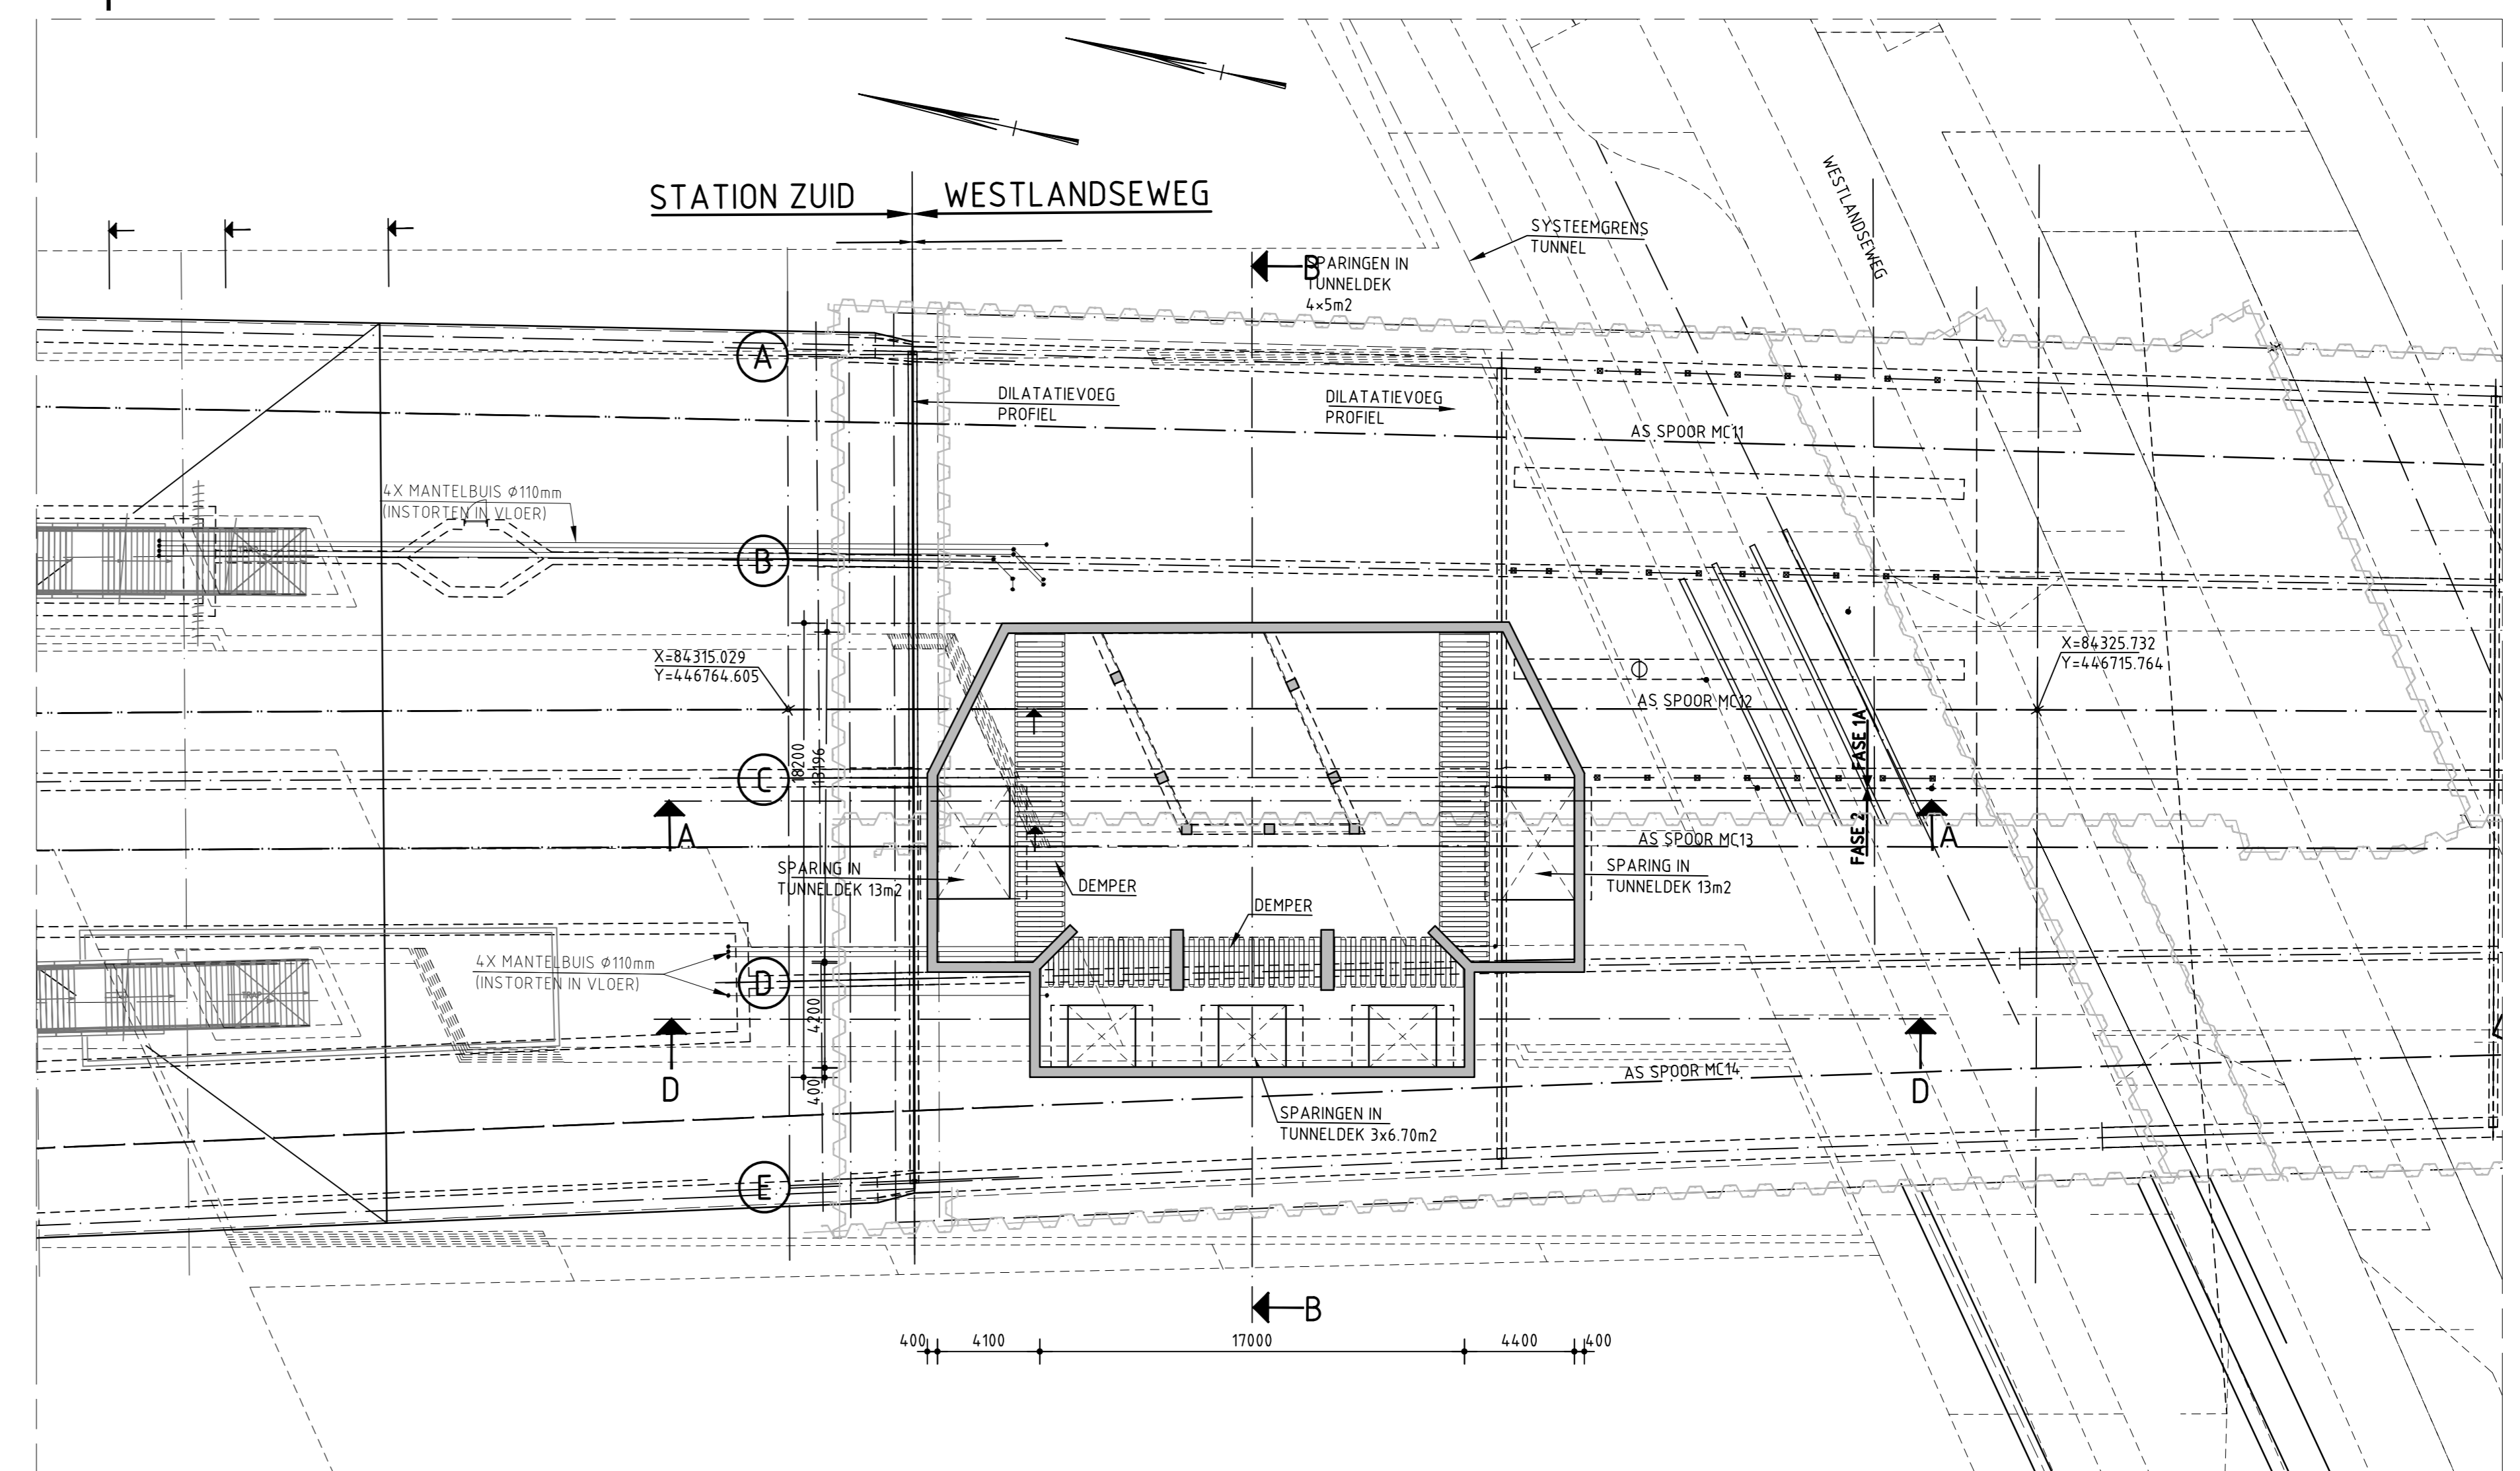

BOVENAANZICHT MAAIVELD  
SCHAAL 1:200

BOVENAANZICHT OP NAP NIVEAU  
SCHAAL 1:200

DOORSNEDE A-A  
SCHAAL 1:100

DOORSNEDE B-B  
SCHAAL 1:100

DOORSNEDE D-D  
SCHAAL 1:100

SPOORZONE DELFT		4-sporigheid Rijswijk - Delft-zuid Ontluchtingsgaten	
Westlandseweg		Doorsnede A-A	
Formaat A0		Schaal: 1:1000/1:200 in 1blad(en) blad2	
Opdrachtgever:		Status: Concept	
Tekeningsnr.: BB4897-131-112-03		0.1	