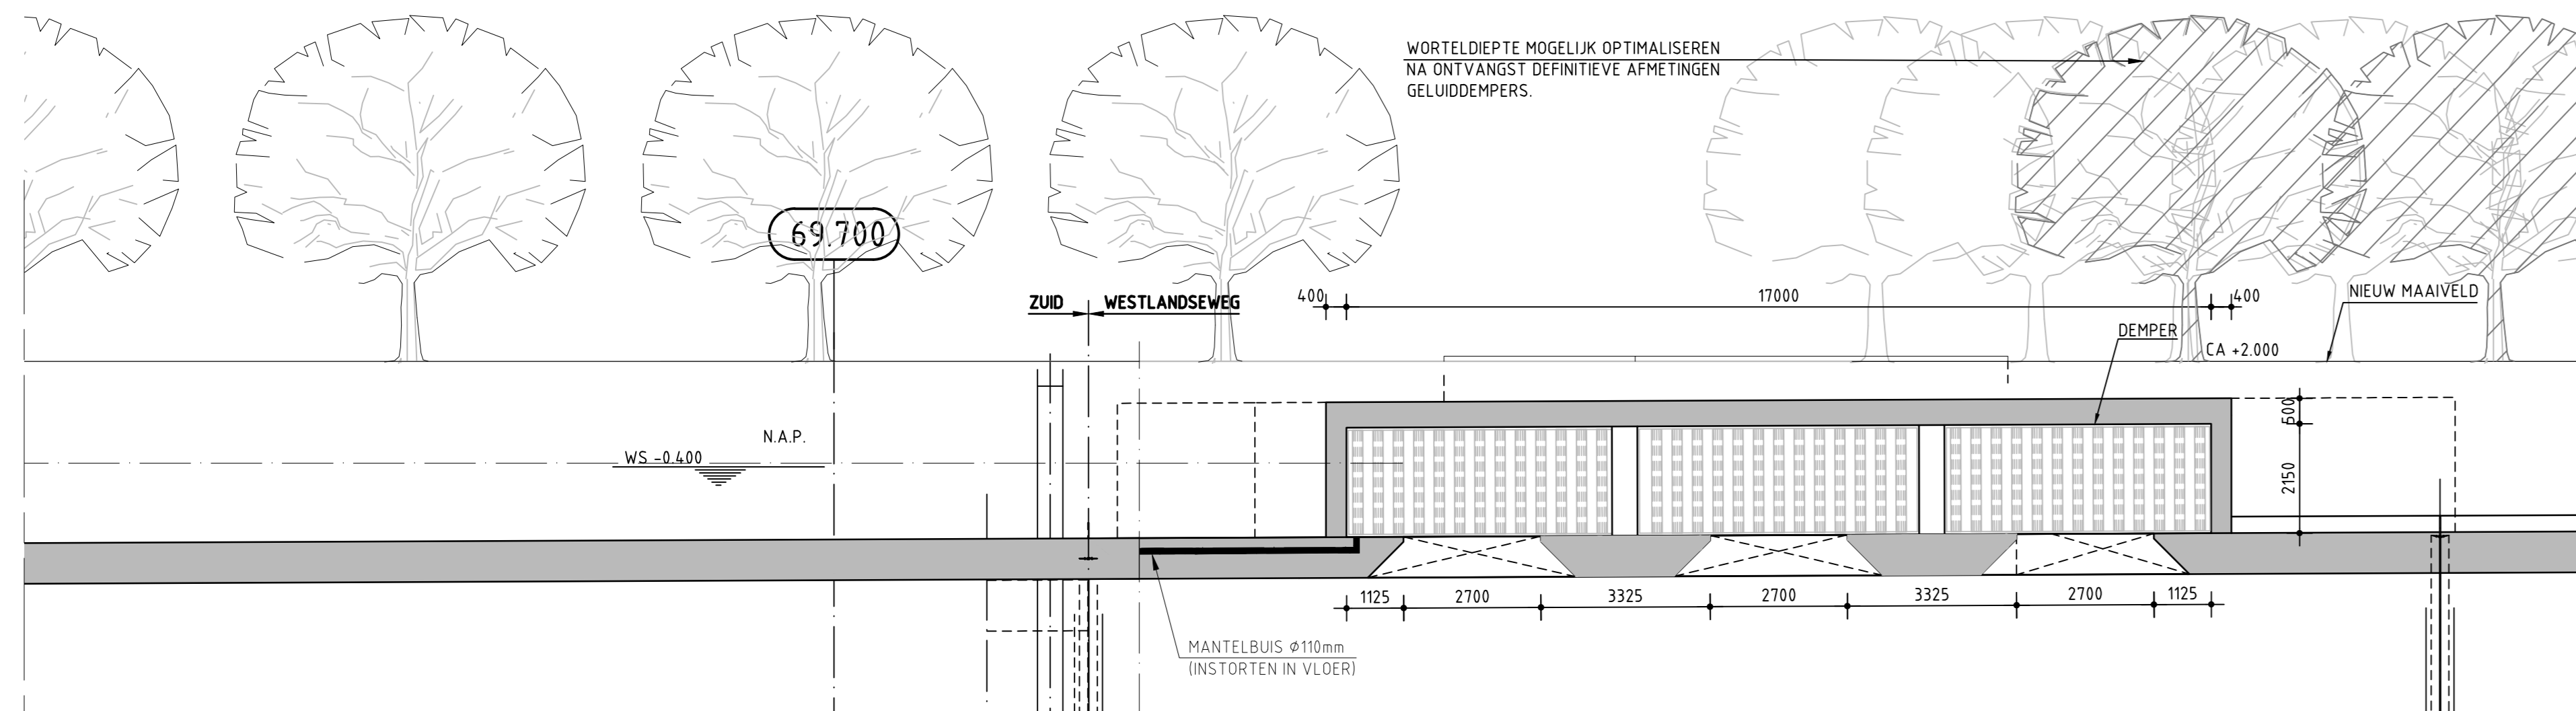

BOVENAANZICHT MAAIVELD  
SCHAAL 1:200

BOVENAANZICHT OP NAP NIVEAU  
SCHAAL 1:200

DOORSNEDE A-A  
SCHAAL 1:100

DOORSNEDE B-B  
SCHAAL 1:100

DOORSNEDE D-D  
SCHAAL 1:100

SPOORZONE DELFT		4-sporigheid Rijswijk - Delft-zuid Ontluchtingsgaten	
Westlandseweg		Doorsnede A-A	
Formaat A0		Schaal: 1:1000/1:200 in 1blad(en) blad2	
Opdrachtgever:		Status: Concept	
Tekeningsnr.: BB4897-131-112-03		0.1	