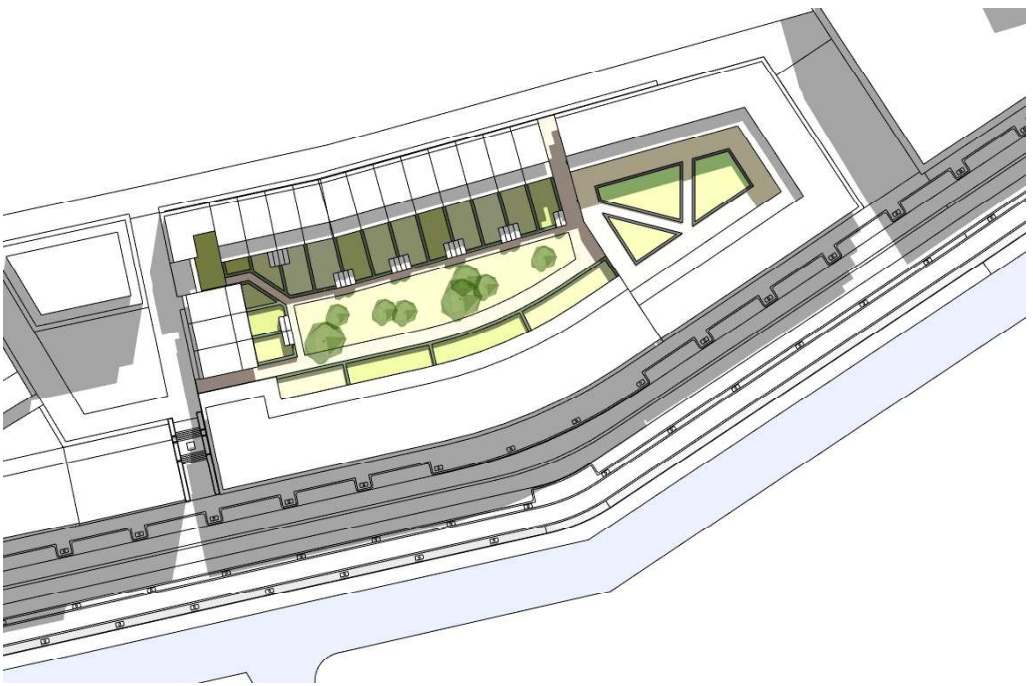

Schaduwstudie

Vergelijkende views

Variant 1 (PO langs park en hof)

21 December, 9:00u

21 December, 12:30u

21 December, 16:00u

Variante 1 (PO langs park en hof)

21 Maart, 9:00u

21 Maart, 12:30u

21 Maart, 16:00u

Variant 1 (PO langs park en hof)

21 Juni, 9:00u

21 Juni, 12:30u

21 Juni, 16:00u