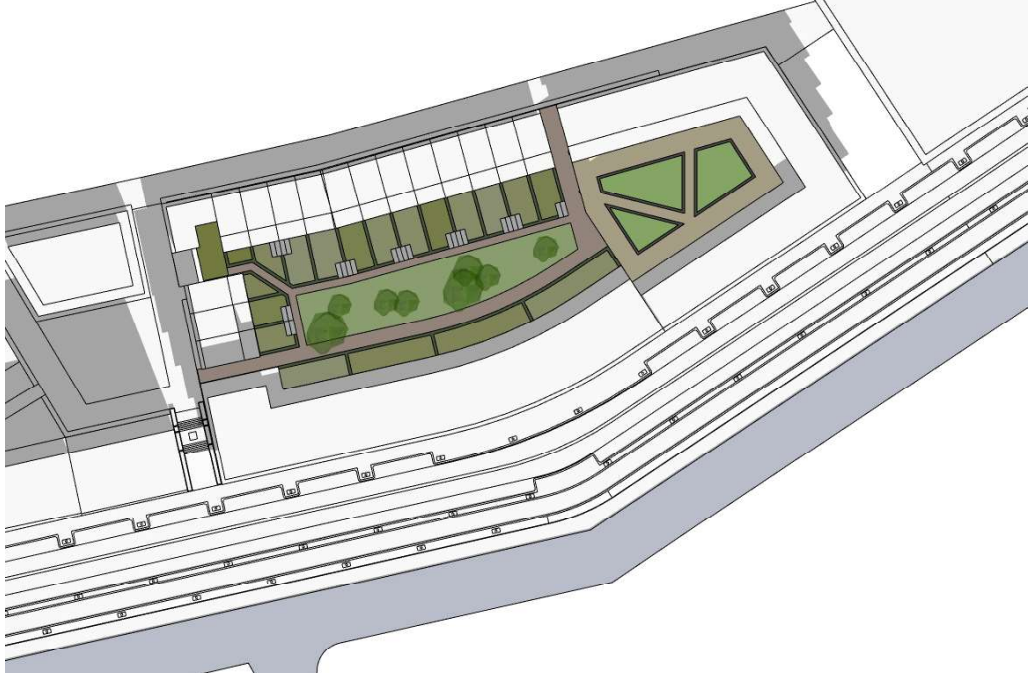

Schaduwstudie

Vergelijkende views

Variant 1 (PO langs park en hof)

21 December, 9:00u

21 December, 12:30u

21 December, 16:00u

Variante 1 (PO langs park en hof)

21 Maart, 9:00u

21 Maart, 12:30u

21 Maart, 16:00u

Variant 1 (PO langs park en hof)

21 Juni, 9:00u

21 Juni, 12:30u

21 Juni, 16:00u