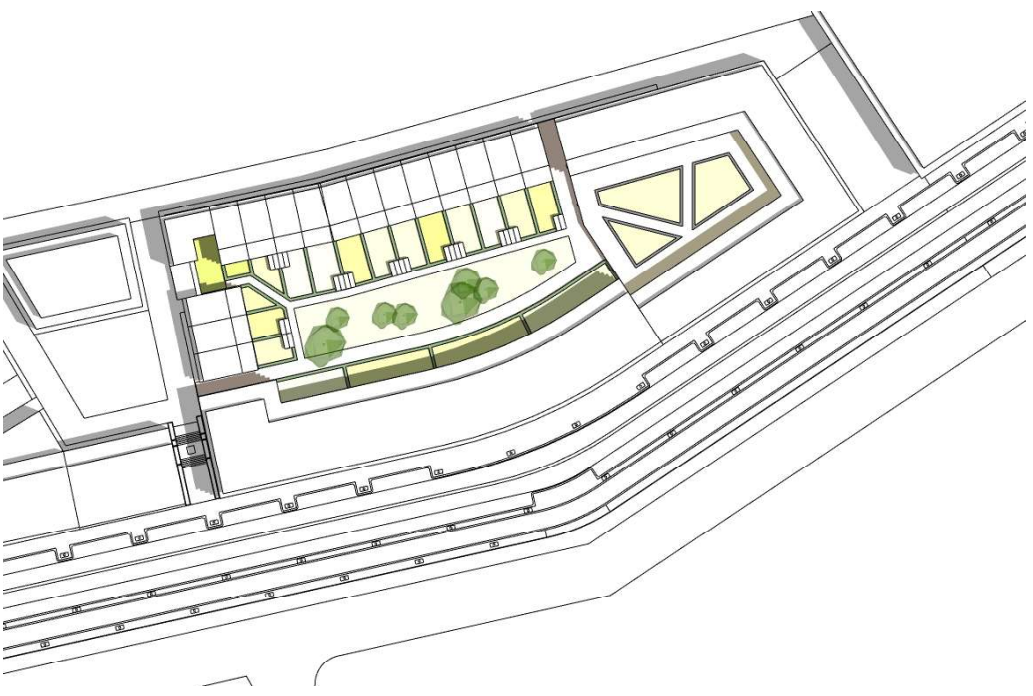

Schaduwstudie

Vergelijkende views

Variant 1 (PO langs park en hof)

21 December, 9:00u

21 December, 12:30u

21 December, 16:00u

Variante 1 (PO langs park en hof)

21 Maart, 9:00u

21 Maart, 12:30u

21 Maart, 16:00u

Variant 1 (PO langs park en hof)

21 Juni, 9:00u

21 Juni, 12:30u

21 Juni, 16:00u