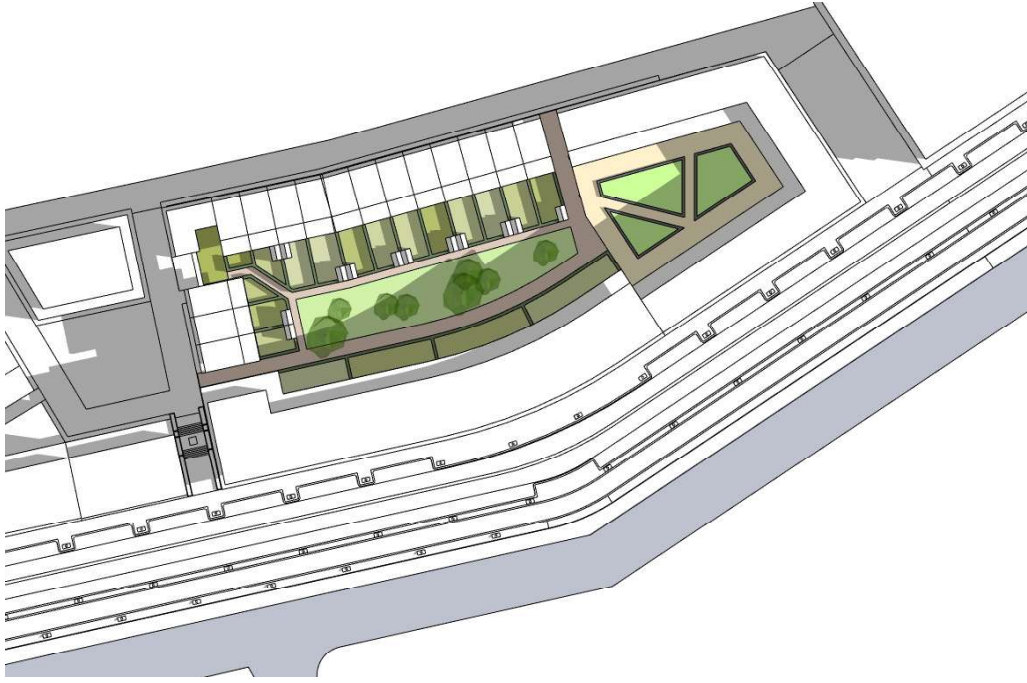

Schaduwstudie

Vergelijkende views

Variant 1 (PO langs park en hof)

21 December, 9:00u

21 December, 12:30u

21 December, 16:00u

Variante 1 (PO langs park en hof)

21 Maart, 9:00u

21 Maart, 12:30u

21 Maart, 16:00u

Variant 1 (PO langs park en hof)

21 Juni, 9:00u

21 Juni, 12:30u

21 Juni, 16:00u