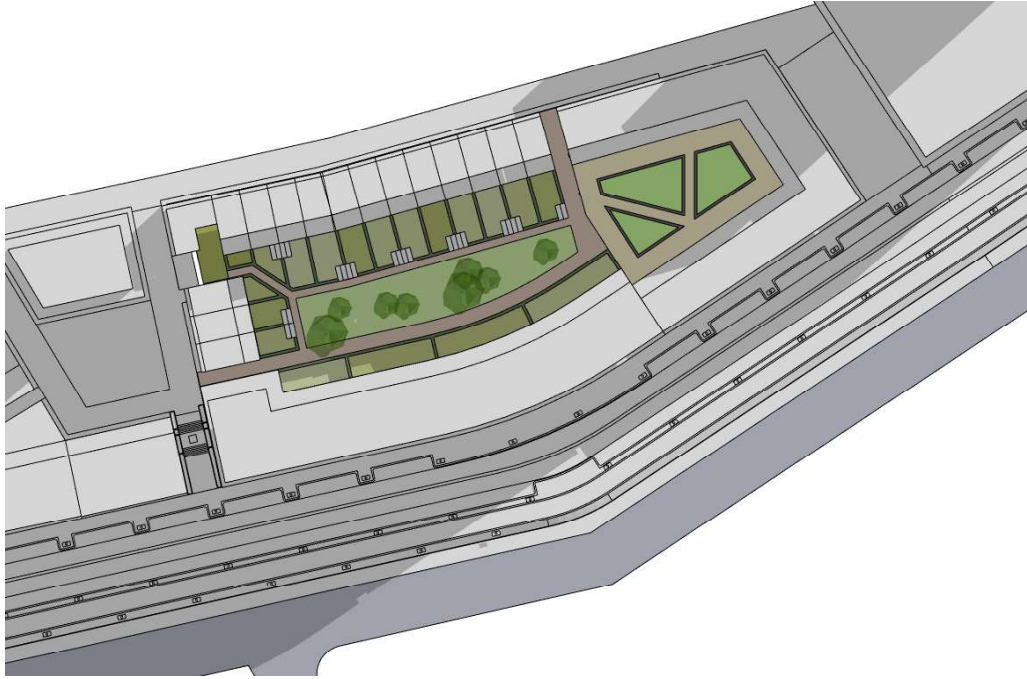

Schaduwstudie

Vergelijkende views

Variant 1 (PO langs park en hof)

21 December, 9:00u

21 December, 12:30u

21 December, 16:00u

Variante 1 (PO langs park en hof)

21 Maart, 9:00u

21 Maart, 12:30u

21 Maart, 16:00u

Variant 1 (PO langs park en hof)

21 Juni, 9:00u

21 Juni, 12:30u

21 Juni, 16:00u