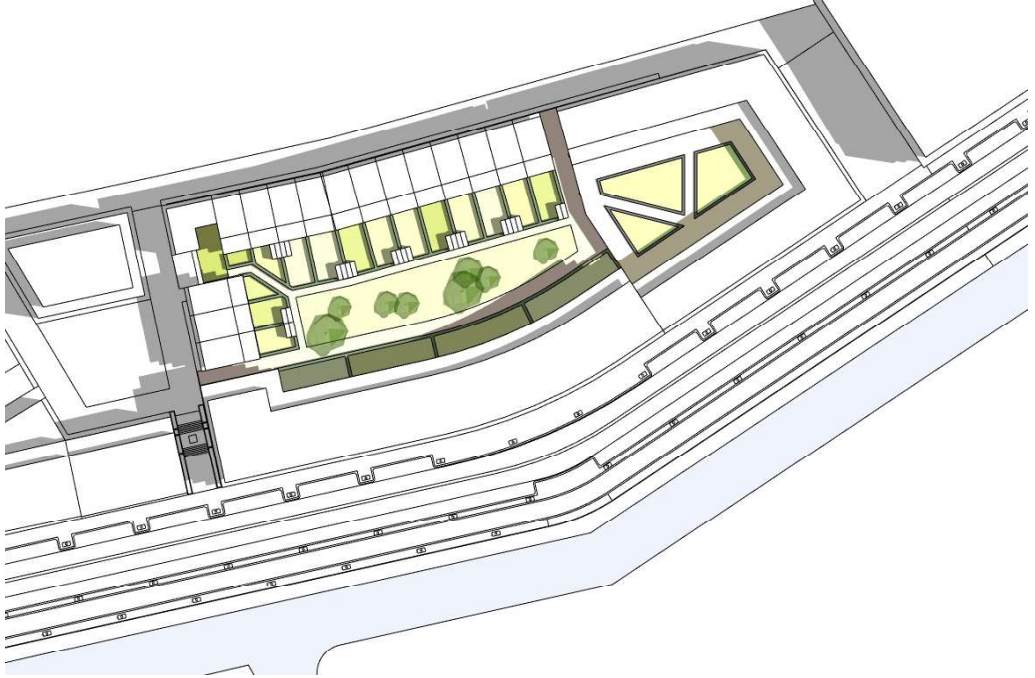

Schaduwstudie

Vergelijkende views

Variant 1 (PO langs park en hof)

21 December, 9:00u

21 December, 12:30u

21 December, 16:00u

Variante 1 (PO langs park en hof)

21 Maart, 9:00u

21 Maart, 12:30u

21 Maart, 16:00u

Variant 1 (PO langs park en hof)

21 Juni, 9:00u

21 Juni, 12:30u

21 Juni, 16:00u