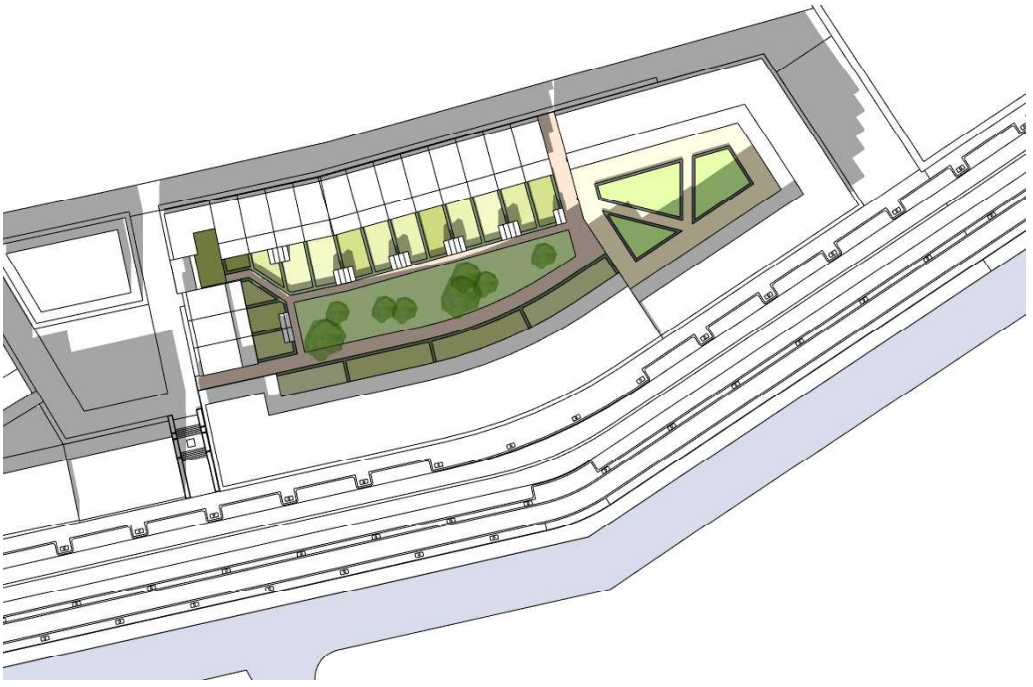

Schaduwstudie

Vergelijkende views

Variant 1 (PO langs park en hof)

21 December, 9:00u

21 December, 12:30u

21 December, 16:00u

Variante 1 (PO langs park en hof)

21 Maart, 9:00u

21 Maart, 12:30u

21 Maart, 16:00u

Variant 1 (PO langs park en hof)

21 Juni, 9:00u

21 Juni, 12:30u

21 Juni, 16:00u