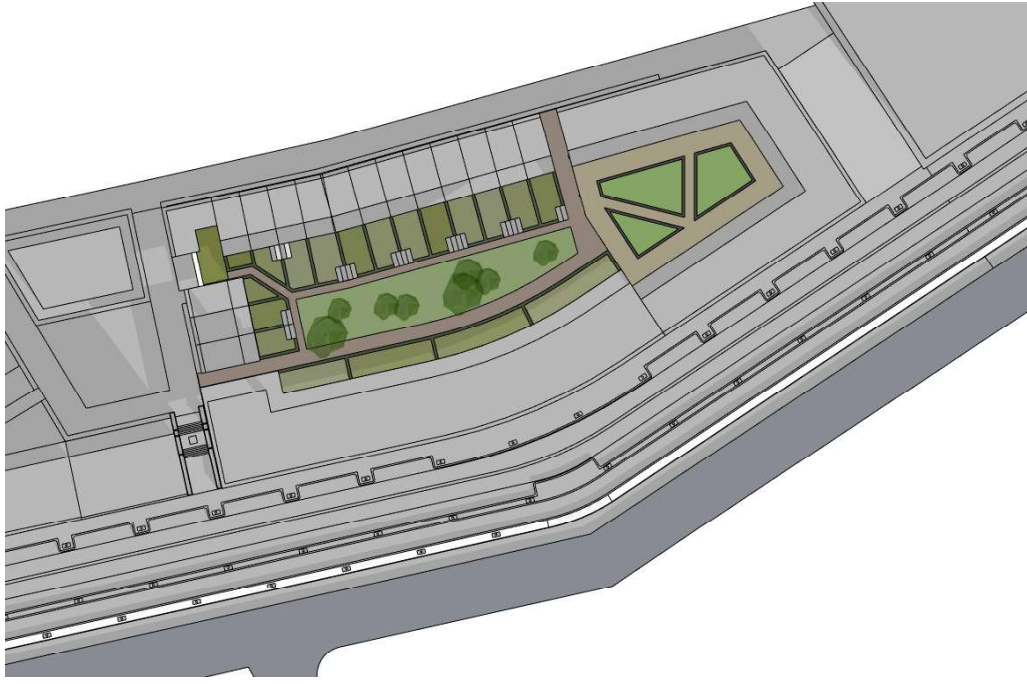

Schaduwstudie

Vergelijkende views

Variant 1 (PO langs park en hof)

21 December, 9:00u

21 December, 12:30u

21 December, 16:00u

Variante 1 (PO langs park en hof)

21 Maart, 9:00u

21 Maart, 12:30u

21 Maart, 16:00u

Variant 1 (PO langs park en hof)

21 Juni, 9:00u

21 Juni, 12:30u

21 Juni, 16:00u