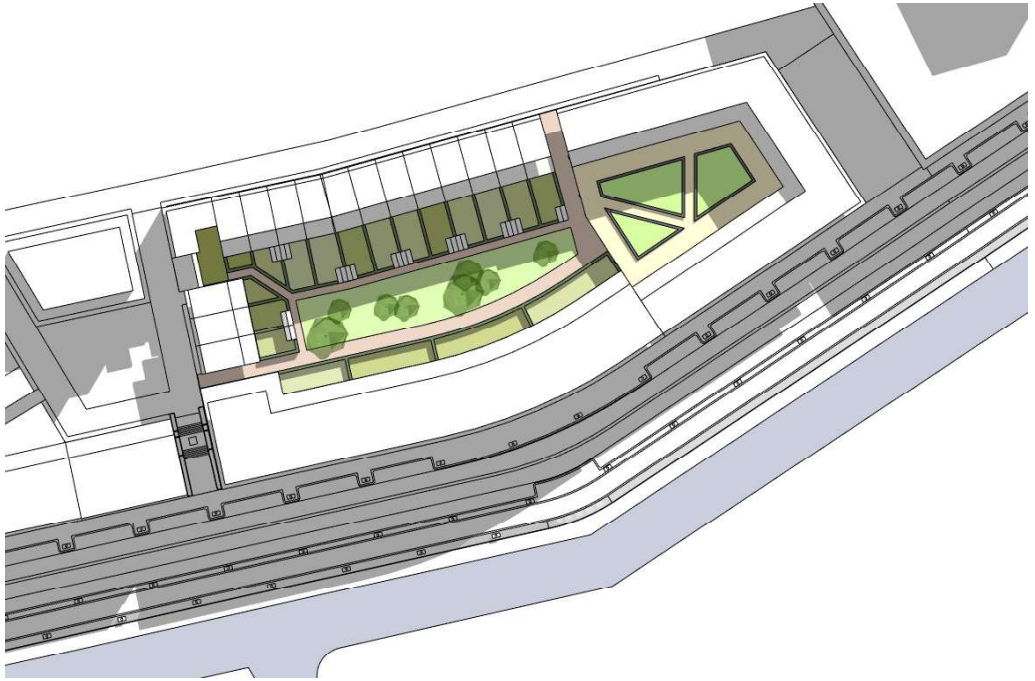

Schaduwstudie

Vergelijkende views

Variant 1 (PO langs park en hof)

21 December, 9:00u

21 December, 12:30u

21 December, 16:00u

Variante 1 (PO langs park en hof)

21 Maart, 9:00u

21 Maart, 12:30u

21 Maart, 16:00u

Variant 1 (PO langs park en hof)

21 Juni, 9:00u

21 Juni, 12:30u

21 Juni, 16:00u